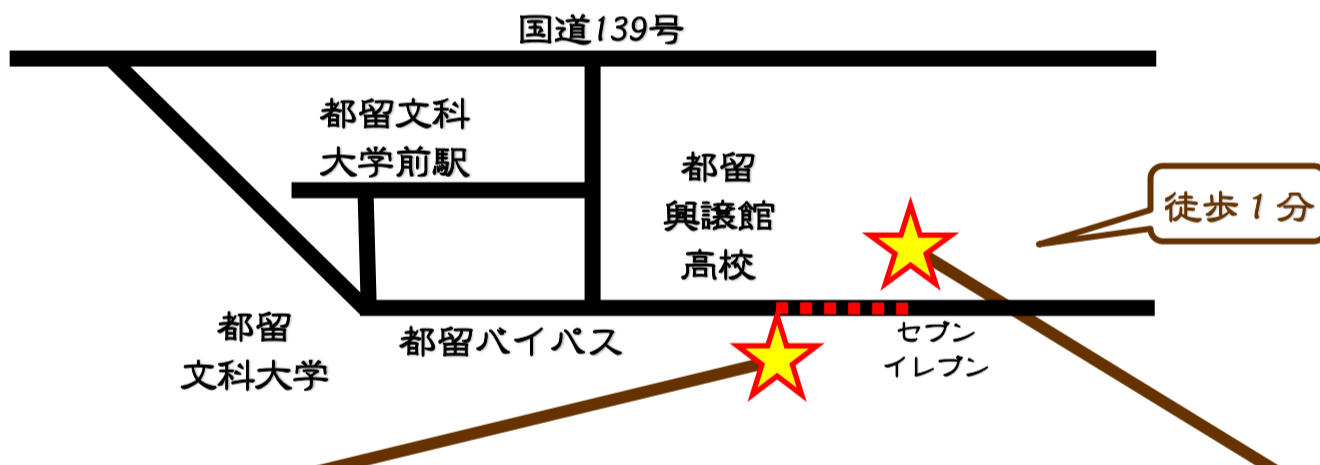

LUMBER ROOM COFFEE × アトリエ・ドゥ・プレジール

期間限定 コラボレーション企画

アトリエ・ドゥ・プレジールで購入した商品に限り
LUMBER ROOM COFFEEに

ケーキ・スイーツ持ち込み **OK!**

LUMBER ROOM COFFEE
ご来店時に

- ・アトリエ・ドゥ・プレジールで購入したレシートをお見せください(当日限り有効)
- ・必要であれば、お皿、フォークなどはお貸しいたしますのでお申し付けください
- ・持ち込みの際はおひとり様ワンドリンクからのご注文をお願いします

アトリエ・ドゥ・プレジールのスイーツを
LUMBER ROOM COFFEEでコーヒー、紅茶、ラテなどと
一緒に楽しむことができます

それぞれの店舗の定休日、臨時休業などにはご注意ください

SPECIALTY COFFEE
LUMBER ROOM COFFEE